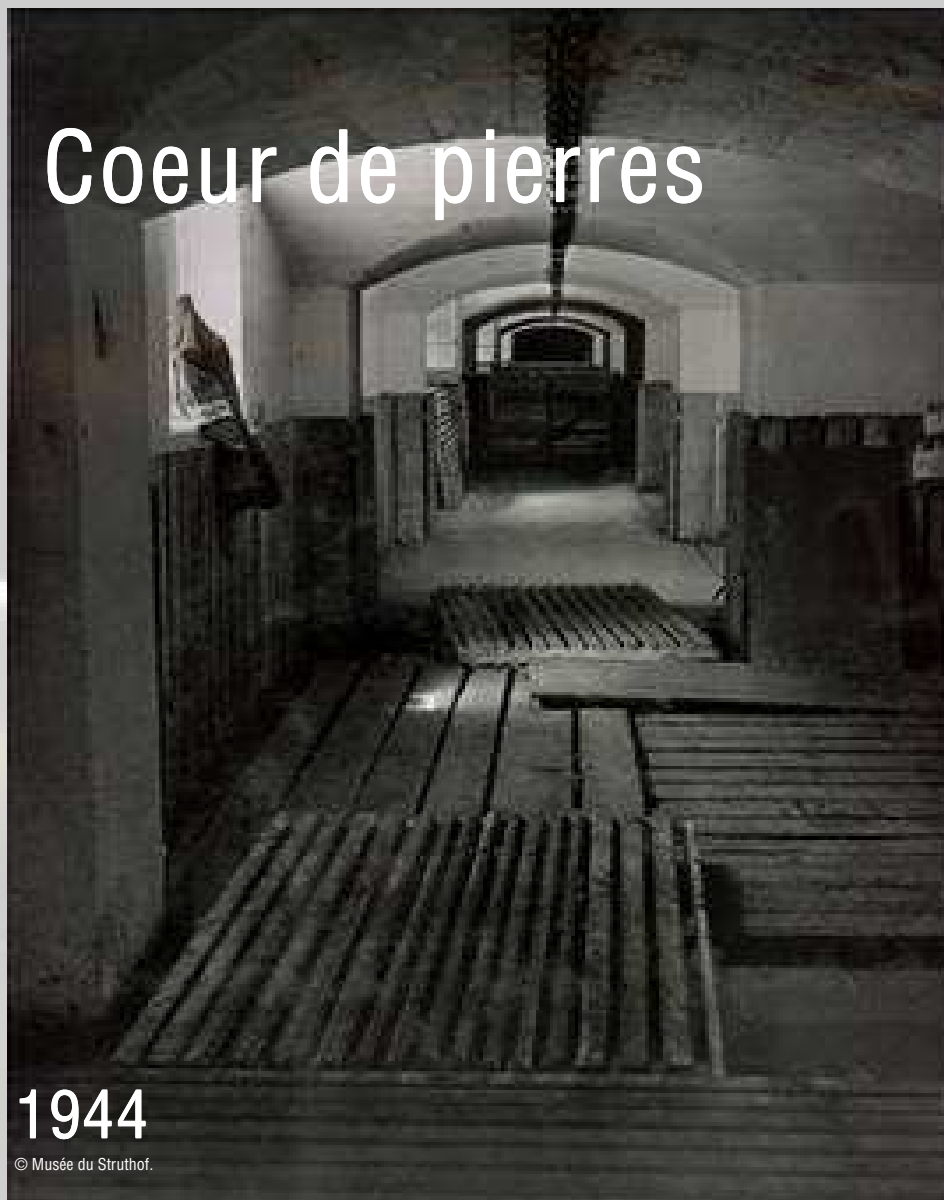

Coeur de pierres

1944

© Musée du Struthof.

STRUTHOF

La Kartoffelkeller,

de l'histoire  
à la mémoire

10 - 12 mai 2008

Aujourd'hui